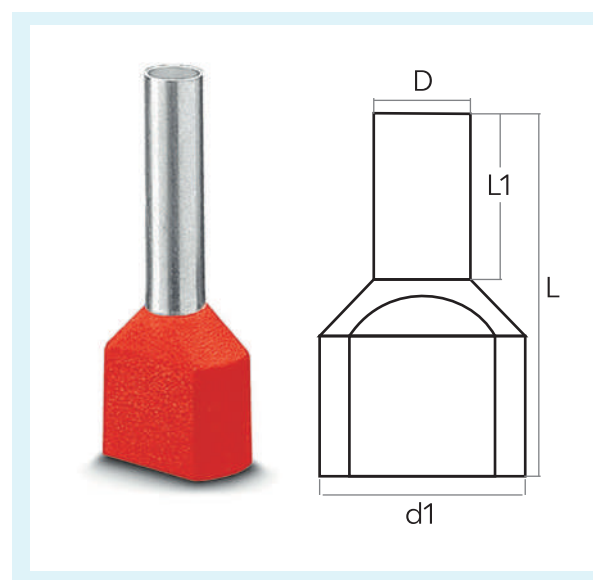

НШВИ - НАКОНЕЧНИК ШТЫРЕВОЙ ВТУЛОЧНЫЙ ИЗОЛИРОВАННЫЙ

Кабельные наконечники

Материал:	Покрытая никелем медь
Материал пластиковой втулки:	Полиамид 66 (РА 66)
Рабочая температура:	от -40°C до 105°C
Цветная маркировка согласно:	DIN 46628

Наконечник для двух проводов

Сечение провода, мм ²	Длина L, мм	Цвет	Артикул	Наименование	L	L1	D	d1	Количество в упаковке, шт	
0,5	8		белый	15300083 15300084	НШВИ 2x0,5-8-Б НШВИ 2x0,5-10-Б	15	8	1,5	3x5,2	1000
	17					10	1,5	3x5,2	1000	
0,75	8	 	синий серый серый	15300086 15300085 15300087	НШВИ 2x0,75-8-С НШВИ 2x0,75-8-СЕР НШВИ 2x0,75-10-СЕР	15	8	1,8	3,3x5,5	500
	15					8	1,8	3,3x5,5	500	
	17					10	1,8	3,3x5,5	500	
1	8		красный	15300088 15300089	НШВИ 2x1-8-К НШВИ 2x1-10-К	15	8	2,05	4x6	500
	17					10	2,05	4x6	500	
1,5	8		чёрный	15300091 15300092 15300093	НШВИ 2x1,5-8-Ч НШВИ 2x1,5-10-Ч НШВИ 2x1,5-12-Ч	16	8	2,3	4,2x7,2	500
	18					10	2,3	4,2x7,2	500	
	20					12	2,3	4,2x7,2	500	
2,5	10		синий	15300094 15300096	НШВИ 2x2,5-10-С НШВИ 2x2,5-14-С	19	10	2,9	4,8x8,4	250
	22					12	2,9	4,8x8,4	250	
4	12		серый	15300098	НШВИ 2x4-12-СЕР	23	12	3,8	5,7x9,6	200
6	14	 	черный желтый	15300100 15300101	НШВИ 2x6-14-Ч НШВИ 2x6-14-Ж	25	14	4,9	7,7x10,8	100
	25					14	4,9	7,7x10,8	100	
10	14	 	красный коричневый	15300102 15300103	НШВИ 2x10-14-К НШВИ 2x10-14-КЧ	27	14	6,5	8,6x13,8	50
	27					14	6,5	8,6x13,8	50	
16	16		синий	15300104	НШВИ 2x16-16-С	31	16	8,5	10,6x19,6	50

Наконечник для одного провода

Наконечник для двух проводов

D - внутренний диаметр металлической трубки;
d1 - внутренний диаметр пластиковой втулки.

MNR 141000083 / 20.03.2024

ООО "СТЭЗ"
142821, Московская область, Г.О. Ступино,
Д. Шматово, ул. Индустриальная, ВЛД.6
ООО "НПО "АвалонЭлектроТех"
121205, Москва, территория Инновационного
центра "Сколково" ул. Алессандро Вольта, д1, стр. 1
Тел.: +7 (495) 933-85-48