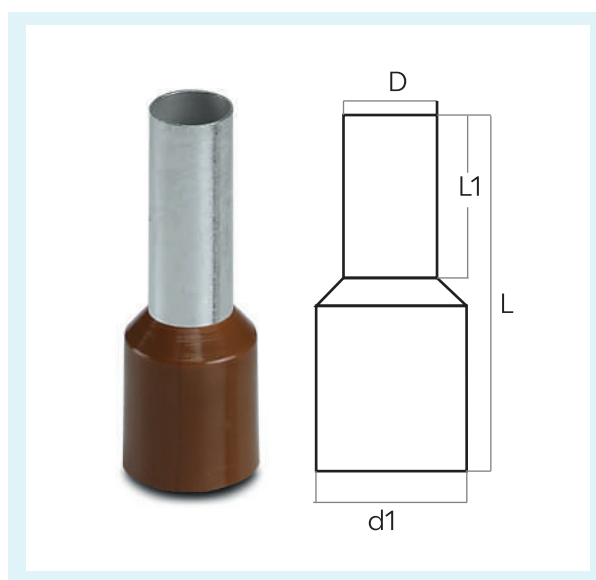

НШВИ - НАКОНЕЧНИК ШТЫРЕВОЙ ВТУЛОЧНЫЙ ИЗОЛИРОВАННЫЙ

Кабельные наконечники

Материал:	Покрытая никелем медь
Материал пластиковой втулки:	Полиамид 66 (РА 66)
Рабочая температура:	от -40°C до 105°C
Цветная маркировка согласно:	DIN 46628

Наконечник для двух проводов

Сечение провода, мм ²	Длина L, мм	Цвет	Артикул	Наименование	L	L1	D	d1	Количество в упаковке, шт	
0,5	8		белый	15300083 15300084	НШВИ 2x0,5-8-Б НШВИ 2x0,5-10-Б	15	8	1,5	3x5,2	1000
	17					10	1,5	3x5,2	1000	
0,75	8	 	синий серый серый	15300086 15300085 15300087	НШВИ 2x0,75-8-С НШВИ 2x0,75-8-СЕР НШВИ 2x0,75-10-СЕР	15	8	1,8	3,3x5,5	500
	15					8	1,8	3,3x5,5	500	
	17					10	1,8	3,3x5,5	500	
1	8		красный	15300088 15300089	НШВИ 2x1-8-К НШВИ 2x1-10-К	15	8	2,05	4x6	500
	17					10	2,05	4x6	500	
1,5	8		чёрный	15300091 15300092 15300093	НШВИ 2x1,5-8-Ч НШВИ 2x1,5-10-Ч НШВИ 2x1,5-12-Ч	16	8	2,3	4,2x7,2	500
	18					10	2,3	4,2x7,2	500	
	20					12	2,3	4,2x7,2	500	
2,5	10		синий	15300094 15300096	НШВИ 2x2,5-10-С НШВИ 2x2,5-14-С	19	10	2,9	4,8x8,4	250
	22					12	2,9	4,8x8,4	250	
4	12		серый	15300098	НШВИ 2x4-12-СЕР	23	12	3,8	5,7x9,6	200
6	14	 	черный желтый	15300100 15300101	НШВИ 2x6-14-Ч НШВИ 2x6-14-Ж	25	14	4,9	7,7x10,8	100
	25					14	4,9	7,7x10,8	100	
10	14	 	красный коричневый	15300102 15300103	НШВИ 2x10-14-К НШВИ 2x10-14-КЧ	27	14	6,5	8,6x13,8	50
	27					14	6,5	8,6x13,8	50	
16	16		синий	15300104	НШВИ 2x16-16-С	31	16	8,5	10,6x19,6	50

Наконечник для одного провода

Наконечник для двух проводов

D - внутренний диаметр металлической трубки;
d1 - внутренний диаметр пластиковой втулки.

MNR 141000083 / 20.03.2024

ООО "СТЭЗ"
142821, Московская область, Г.О. Ступино,
Д. Шматово, ул. Индустриальная, ВЛД.6
ООО "НПО "АвалонЭлектроТех"
121205, Москва, территория Инновационного
центра "Сколково" ул. Алессандро Вольта, д1, стр. 1
Тел.: +7 (495) 933-85-48